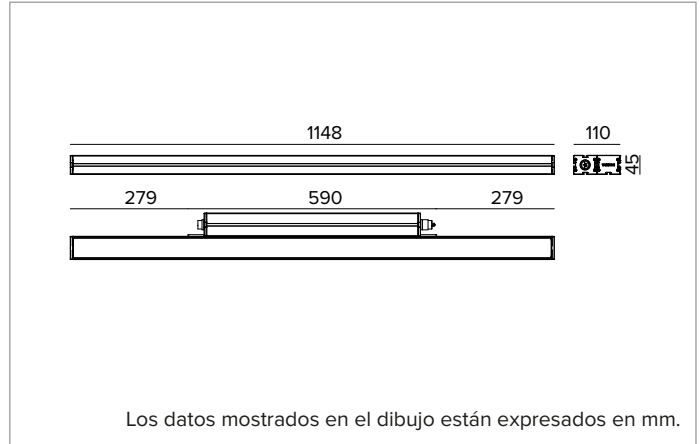

E0554GFL822ELBC | JEDI NOVA 55 Proyector Side Box Proyector lineal orientable de LED

		2200K	H(m)	D1(m)	D2(m)	E _{max} (lx)	
		Ra80	10°	38°			
Fixture Power		70W	1	0.17	0.69	31094	
Source Flux		7892lm	2	0.35	1.38	7773	
Fixture Flux		5064lm	3	0.52	2.08	3455	
Efficacy		72lm/W	4	0.70	2.77	1943	
TS2143	I _{max} =3940cd/klm	I _{max}	31094cd	5	0.87	3.46	1244

Óptica: LENTE

Apertura del haz de luz: GRZ 10°x40°

Eficiencia óptica: 64%

Flujo luminaria: 5064lm

Rendimiento luminoso: 72lm/W

Seguridad fotobiológica: Conforme al grupo de riesgo RG1 (Riesgo Bajo)

CARACTERÍSTICAS MECÁNICAS

Color y acabado: Cobre bruñido

Dimensiones: L=1148mm

Peso: 4,7Kg

Versión: Comfort

Grado de protección: IP66,IP67,IP68,IP69

Resistencia mecánica: IK07

CARACTERÍSTICAS ELÉCTRICAS

Driver integrado, en la versión ON-OFF (posicionado lateralmente al cuerpo óptico). Equipado con cableado pasante con conectores IN/OUT para instalación de panel con sellado longitudinal (el sellado limita el riesgo de ascenso de la humedad hacia el driver / cuerpo óptico). Luminaria compatible con EN 60598-2-22 para suministro de energía desde un sistema de emergencia centralizado CPSS (Central Power Supply System), no incorporado en la luminaria - áreas de alto riesgo excluidas. La potencia y el flujo predeterminados son 100% en CA y 100% en CC.